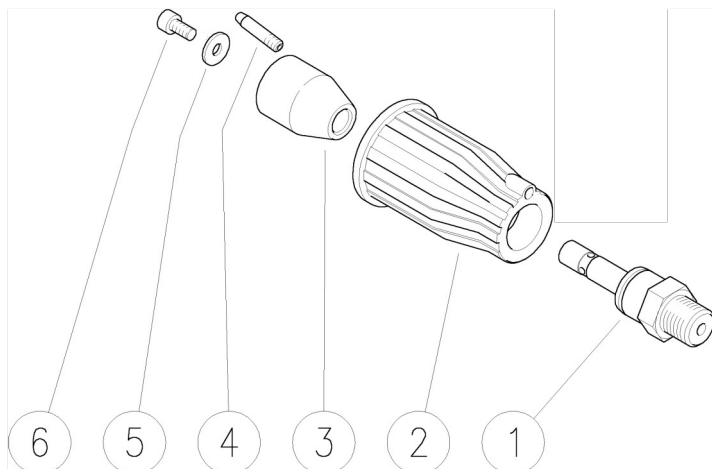

**SPECIFICATIONS**

Part Number	YROTA110	YROTA120	YROTA130	YROTA140	YROTA150	YROTA160
Max Discharge Pressure	3000 PSI					
Max Temp	190° F					
Port Size	1/4" NPT-M					
Nozzle Size	Ø1.10 mm	Ø1.20 mm	Ø1.30 mm	Ø1.40 mm	Ø1.50 mm	Ø1.60 mm
Dimensions	Ø1.4 x 3.3"					
Weight	.5 lbs					
Material	Plastic, Brass, Stainless Steel, Viton					

**NOZZLE CHART**

Part No.	Nozzle Dia.	Color	Gallons Per Minute			
			500 PSI	1000 PSI	1500 PSI	2000 PSI
YROTA110	Ø1.10 mm	White	1.08	1.49	1.82	2.10
YROTA120	Ø1.20 mm	Brown	1.25	1.76	2.11	2.47
YROTA130	Ø1.30 mm	Yellow	1.42	2.02	2.45	2.83
YROTA140	Ø1.40 mm	Blue	1.60	2.24	2.75	3.20
YROTA150	Ø1.50 mm	Purple	1.94	2.76	3.39	3.88
YROTA160	Ø1.60 mm	Green	2.12	2.98	3.68	4.25

**PARTS LIST**

No.	Part No.	Description	QTY.
1	Y25110351	Shaft, 1/4" F	1
2	Y25110284	Cover	1
3	Y25111131	Single Nozzle Body	1
4	Y25110551	Nozzle, (YROTA110)	1
	Y25110651	Nozzle, (YROTA120)	1
	Y25110451	Nozzle, (YROTA130)	1
	Y25110751	Nozzle, (YROTA140)	1
	Y25110851	Nozzle, (YROTA150)	1
	Y25110951	Nozzle, (YROTA160)	1
5	Y60016433	Washer, 4.1x10, 1x10 mm Brass	1
6	Y16183000	Screw M4x8 mm	1

**DIMENSIONS**